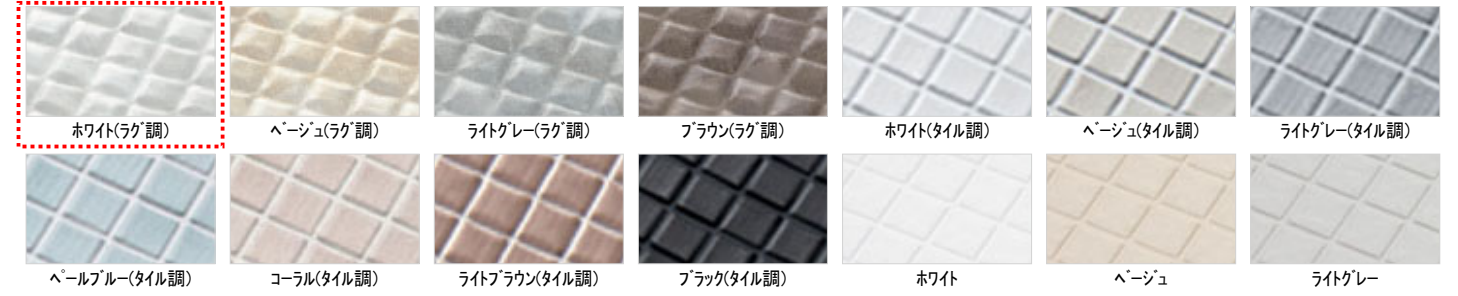

天井

タオル掛け

鏡

収納

ドア

Color Variation

※はお見積りカラーです

■床

■カウンター

■壁:アクセントパネル

■壁:周辺パネル

■浴槽

■浴槽エプロン

TOTOのミッション