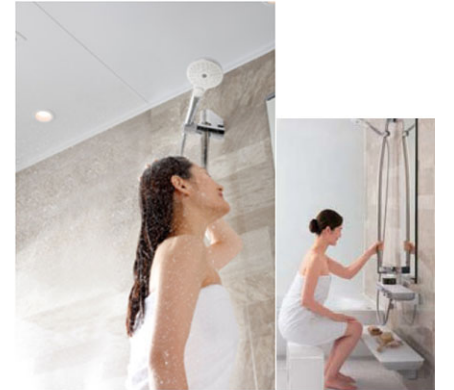

### ゆるり浴槽

「気持ちいい」を科学したら、  
このカタチになりました。

人間工学を応用したゆるり浴槽で  
身も心もリラックス  
※浴槽サイズにより浴槽内ステップなしの  
場合があります。

### コンフォートシャワーバー

高さも、角度も自由自在。

頭上から降り注ぐシャワーは、  
想像以上に爽快な浴び心地  
前出のあるアーチ形状で  
手すりとしても使いやすい