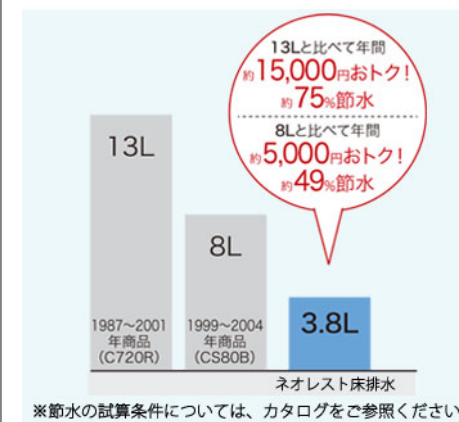

### 超節水

便器洗浄水量を13Lから3.8Lへ。  
13L便器に比べて約75%も節水。

※節水の試算条件については、カタログをご確認ください。