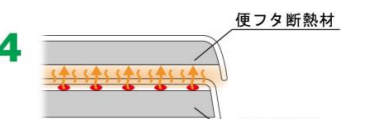

省エネ便座

便座、便フタは断熱材を内蔵。便座の放熱を抑えて節電します。