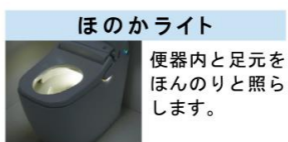

反対壁に設置されている商品がある場合は表示されておりません。

機能一覧

■ ■ ■ ■ キレイ機能 77セラミック (ISO抗菌準拠) - 鉢内除菌 - 泡クッション - パワーストリーム洗浄 - お掃除リフトアップ (電動) - 女性専用レディスノズル - スッキリノズルシャッター - ノズルお掃除モード - ノズルそうじ - ノズルオートクリーニング - ノズル先端着脱	■ ■ ■ ■ キレイ便座 - 便フタワンタッチ着脱 - 抗菌樹脂 (ISO抗菌準拠) ■ ■ ■ ■ エコ機能 - 超節水ECO4 (大4L、小3.3L) - 省エネ便座 - スーパー節電 - ワンタッチ節電 (8h) - 電源スイッチ ■ ■ ■ ■ 洗浄機能 - おしり洗浄 (パワフル・マイルド) - おしりワイド洗浄	■ ■ ■ ■ おしりワイドS洗浄 - おしりマッサージ洗浄 - ビデ洗浄 - スーパーワイドビデ洗浄 - ノズル位置調節 ■ ■ ■ ■ 快適機能 - ルームリフレ - フルオート便座 - ほのかライト - フルオート便器洗浄 (男子小洗浄対応) - リモコン便器洗浄 - 温風乾燥	■ ■ ■ ■ エアシールド脱臭 - 暖房便座 - スローダウン便座 - 便座ヒーターオートOFF - 着座センサー - リモコン - スマートフォンリモコン - 点字対応 ※スマートフォンは対応なし

カラーバリエーション

※リモコンの操作部ピクト表示切替のため、実際の商品と異なる場合があります。

キレイ機能

アクアセラミック

汚物よごれがツルンと落ち、水アカもこびりつかないので、かんたんお掃除で新品のツルツルが100年続きます。

100年 クリーン

水のチカラで、ずっと輝く

AQUA CERAMIC

パワーストリーム洗浄

3つの吐水口から強力な水流が便器鉢内をすみずみまで回り、少ない水でもしっかり汚れを洗い流します。

泡クッション

溜水面に張った泡が、男性立ち小用時の飛沫汚れや着水音を軽減します。

お掃除ラクラク

電動お掃除リフトアップ

お掃除できなかったすき間をラクラクお掃除。

キレイ便座

つぎ目をなくし、さらに便座裏の防汚処理でお掃除ラクラク。

ラクふきフォルム

凹凸がなくなるっとして、汚れもサッとひと拭きで落とせるお掃除ラクラク形状です。

停電対応

停電の際にも手動で便器の水を流すことができます。

フルオート便座・ほのかライト

フルオート便座

ほのかライト

気になるにおいを取り除く

鉢内除菌

プラズマクラスターイオンがトイレをまるごと除菌、しっかり消臭。

エアシールド脱臭

便器鉢内に気流を発生、循環させて、便器鉢内をくまなく強力に脱臭します。

ルームリフレ

プラズマクラスターイオンがトイレ空間に広がり、脱臭剤との相乗効果でトイレの気になるにおいを消臭します。

しっかりエコ

超節水ECO4

大洗浄4L、小洗浄3.3Lの「超節水ECO4トイレ」。従来品※(大13L)と比べ、約73%の節水を実現。

【試算条件】4人家族(男性2人・女性2人)で、大1回/人・日、小3回/人・日使用した場合。

省エネ便座

便座、便フタは断熱材を内蔵。便座の放熱を抑えて節電します。

シンプルデザイン

表示部を洗浄ボタンと一体化、センター窓をなくしたことで、よりシンプルなデザインになりました。

スマートフォンリモコン対応

Bluetooth®無線技術で手持ちのスマートフォンがリモコンに。洗浄位置や水量の強弱など、シャワートイレをお好みの使い心地に設定できます。

※対応機種は、当社ホームページをご覧ください。 ※Bluetooth®は、米国Bluetooth SIG, Inc.の登録商標です。