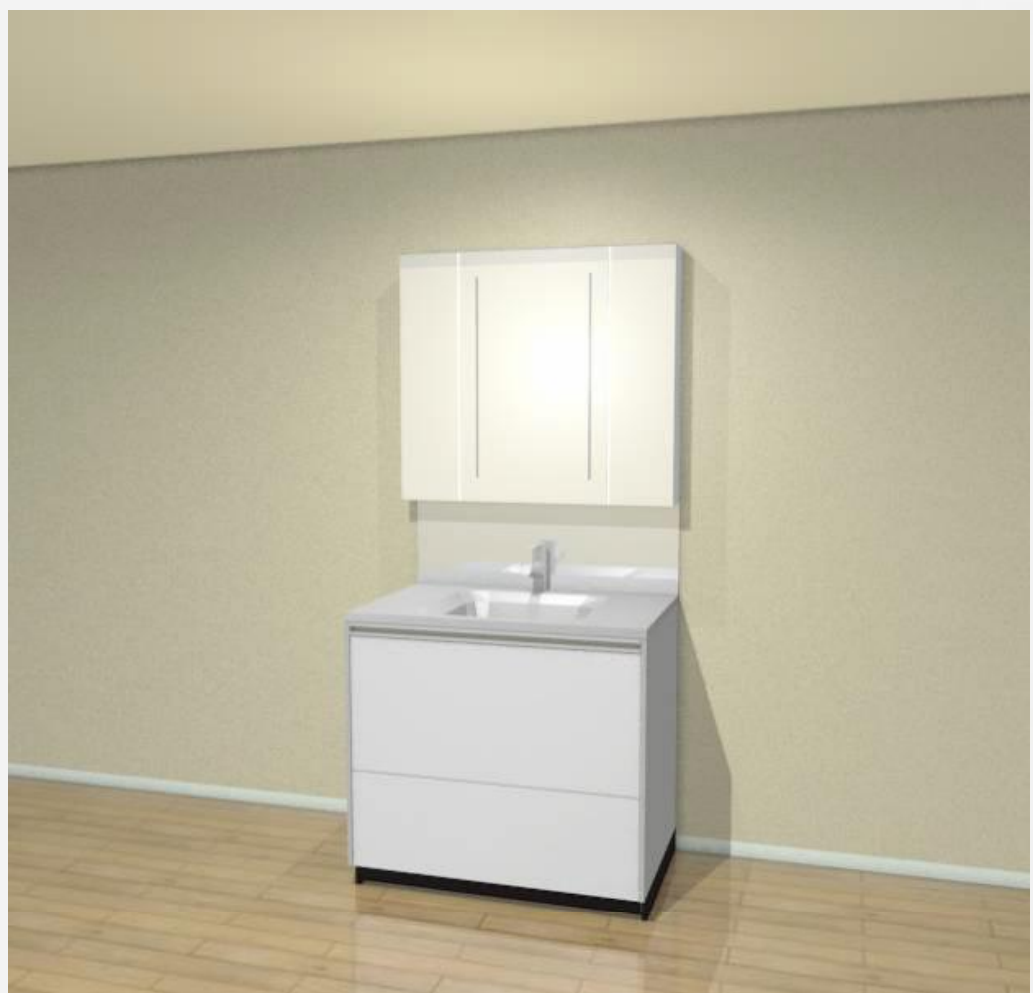

(株)小原産業様ショールーム プランご提案書

※画像はイメージです。表示されている色は実物とは異なります。

オールスライドタイプ

全開するフルエクステンションノールを採用。奥の収納物もラクに取り出せます。

3面鏡(ビテラスミラーキャビネット/ダブルLED)

LED照明を内蔵したミラーです。フラットですっきりとしたデザインですが、ミラー裏にはたっぷり収納スペースで実用性も兼ね備えています。

ステンレスキャビネット

ステンレスは湿度や温度変化に強いので、湿気がこもりやすい空間にある洗面化粧台に適しています。コイが付きにくく、お手入れが簡単のため、キィが付きま

TIARIS

あなたのライフスタイルに寄り添う、贅沢な洗面化粧台

上質な雰囲気がある人工大理石カウンター。耐久性・清掃性を兼ね備えたステンレスキャビネット。そして、空間に合わせて選べる扉カラーのバリエーション。あなたの洗面空間を心地よく、もっと快適に彩ります。

◆流レールボール

ボール周囲の「流レール」が髪の毛や泡を集めて排水口へ導きます。さらに、中央を高くするという逆転の発想で「流レール」への水の流れをつくりボール全体を汚れにくくします。

◆アクリストンクオーツカウンター

透明感と深みのあるクリナップ独自のアクリル系人工大理石「アクリストンクオーツ」が洗面空間を美しく演出します。衝撃に強く、キズが付きにくいため重いものを落としても安心。また、耐薬品性に優れ、家庭用の洗剤や薬品では、変質・変色の心配がほとんどありません。