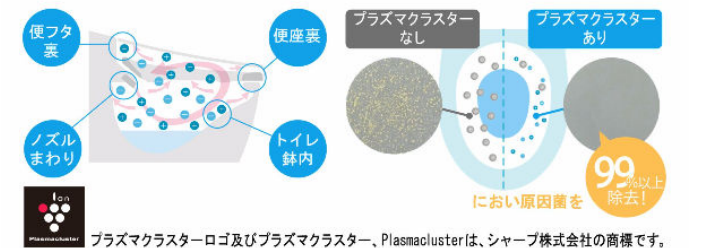

### パワーストリーム洗浄

強力な水流が便器鉢内のすみずみまで回り、少ない水でもしっかり汚れを洗い流します。

### フチレス形状

フチを丸ごとなくし、サッとひと拭き、お掃除ラクラクです。

## お掃除ラクラク

### 鉢内除菌

プラズマクラスターイオンがトイレをまるごと除菌、しっかり消臭。